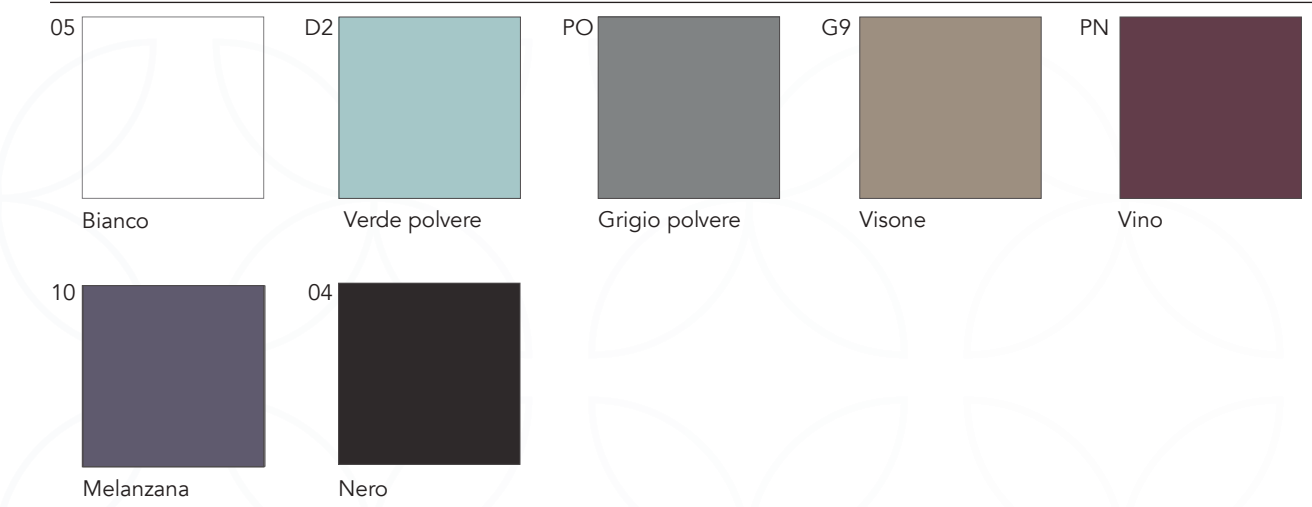

FINITURA OPACA. Acabado mate