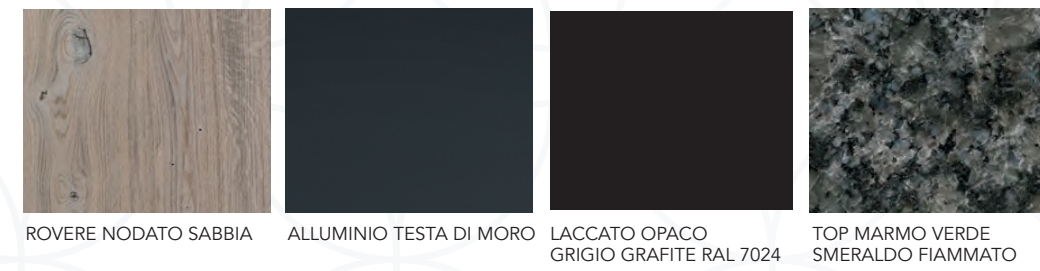

Medidas, combinaciones,
acabados, ¡y más!