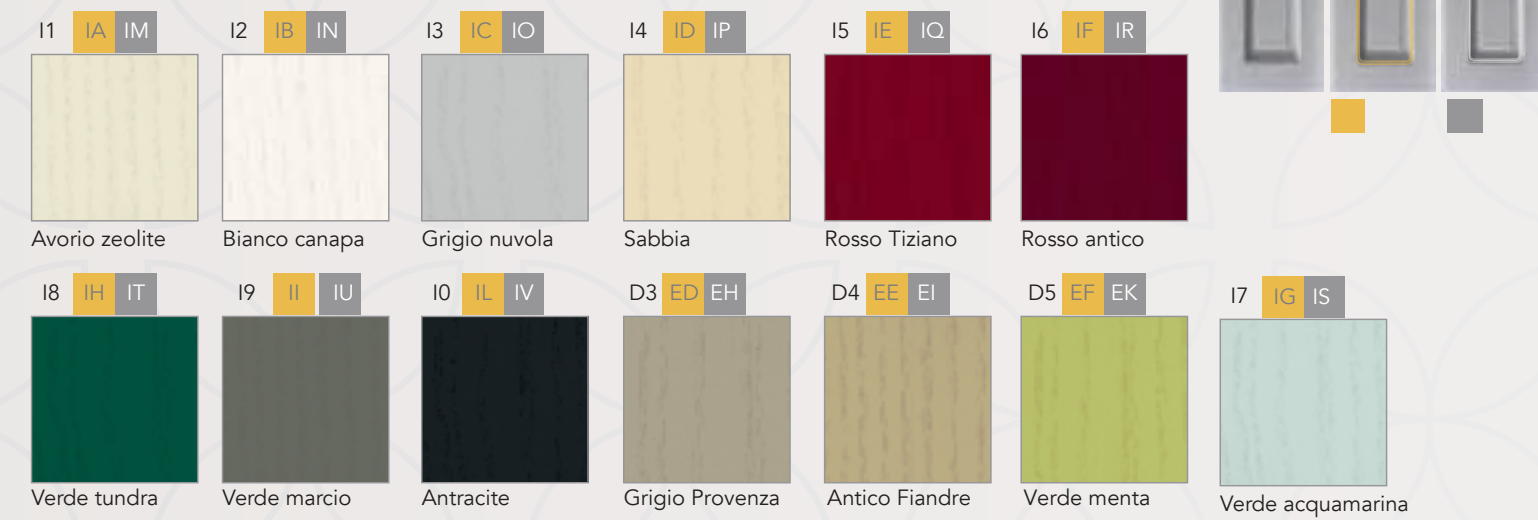

# Imperial frassino

## FINITURE E COLORI.

Acabados y colores.

### METROPOLITAN

FRASSINO DECAPATO.  
Fresno decapado

### GLAMOUR

FRASSINO LACCATO PORO APERTO.  
Fresno lacado a poro abierto