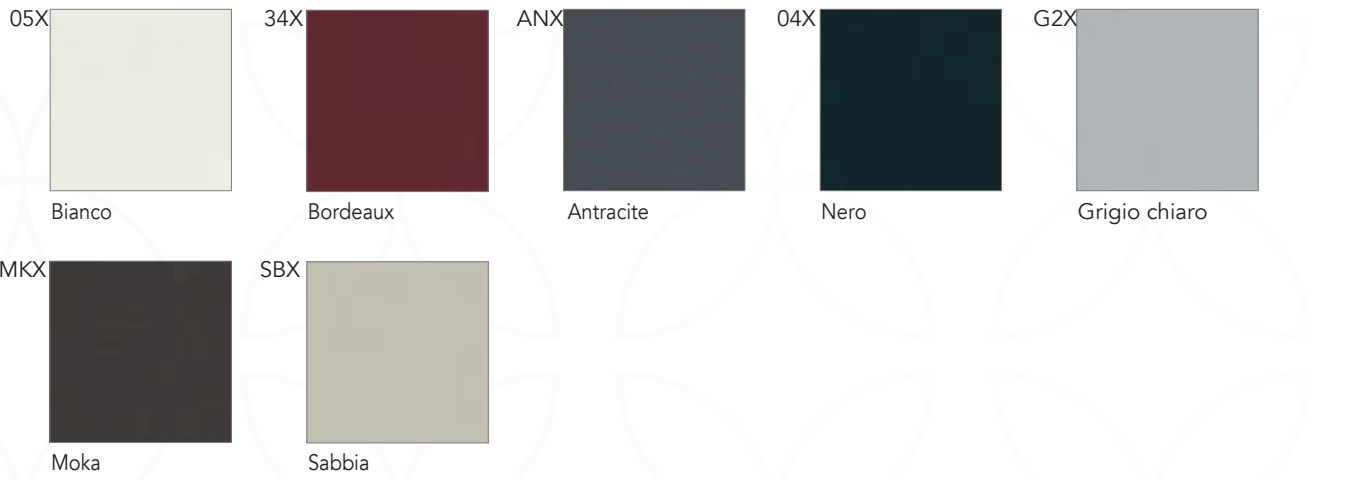

FINITURE COVER IN LAMINATO.
Acabados de cubierta laminados