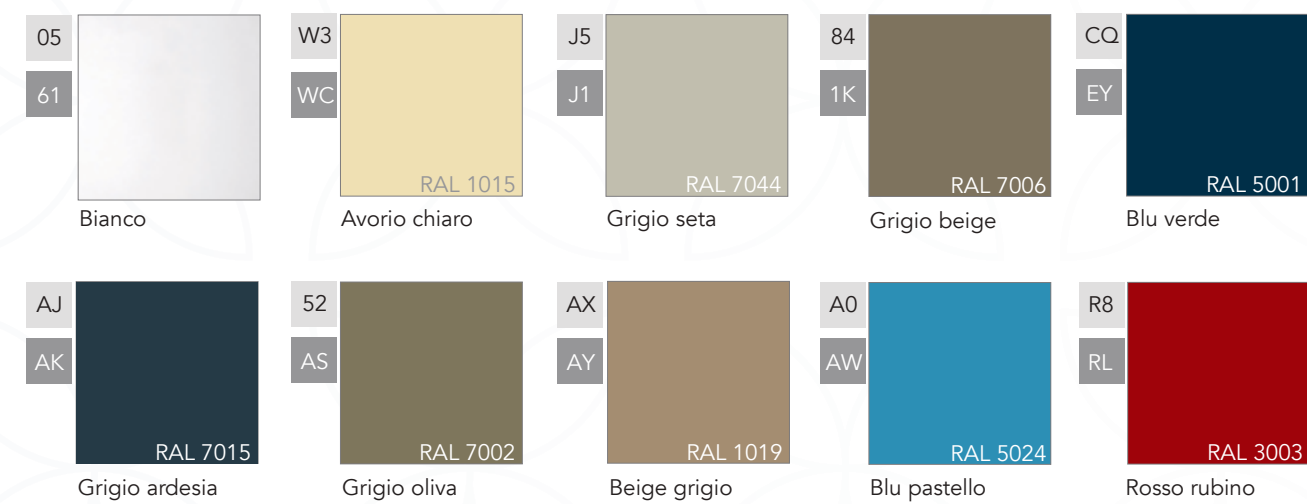

MATE BRILLANTE