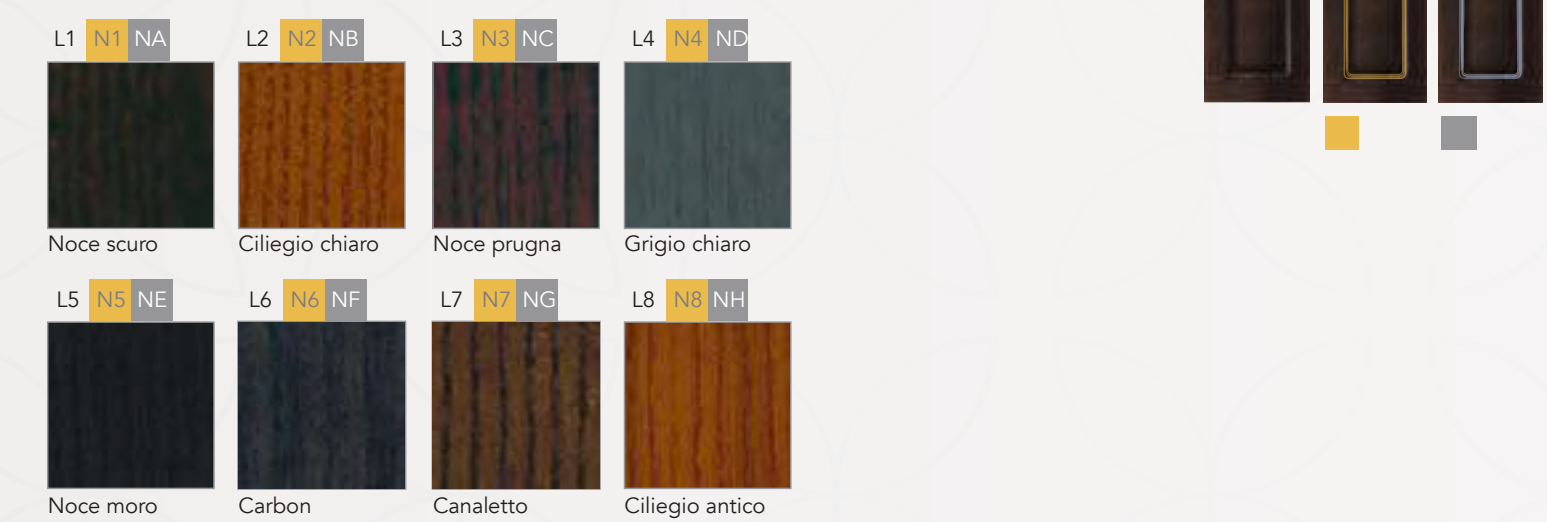

### CHARME

FRASSINO DECAPATO.  
Fresno decapado

### LUXURY

FRASSINO TINTO IN TRASPARENZA.  
Fresno acabado en transparencia

OPCIONES ■ ORO ■ PLATA

### UNIQUE

FRASSINO TINTO.  
Fresno acabado madera

### ELEGANCE

FRASSINO DECAPATO ORO/ARGENTO.  
Fresno decapado oro/plata