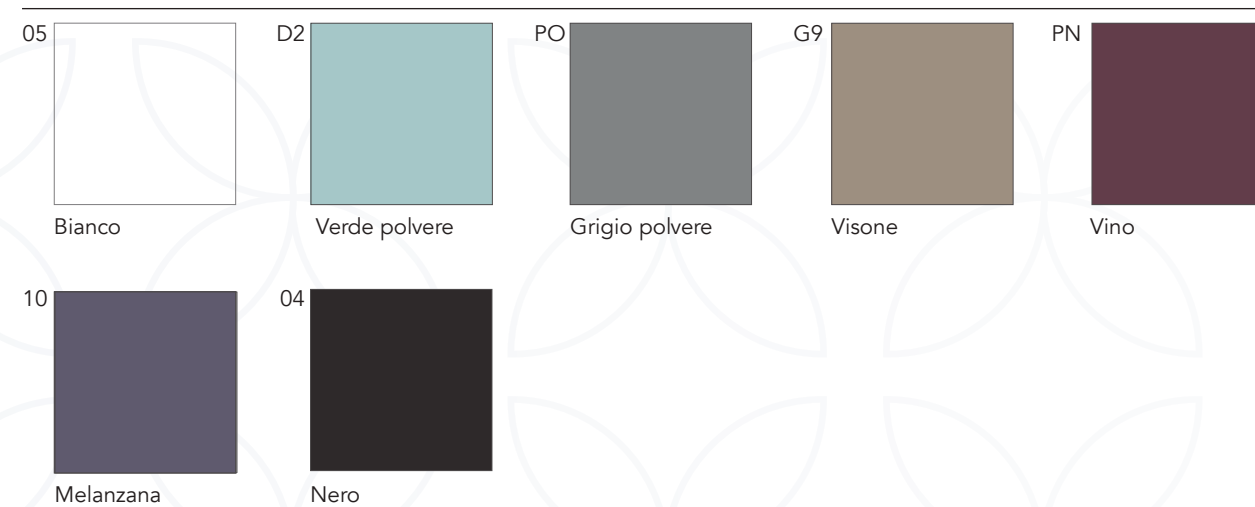

Colección Modern & Design

Faro

FINITURE E COLORI.
Acabados y colores.

FINITURA OPACA. Acabado mate