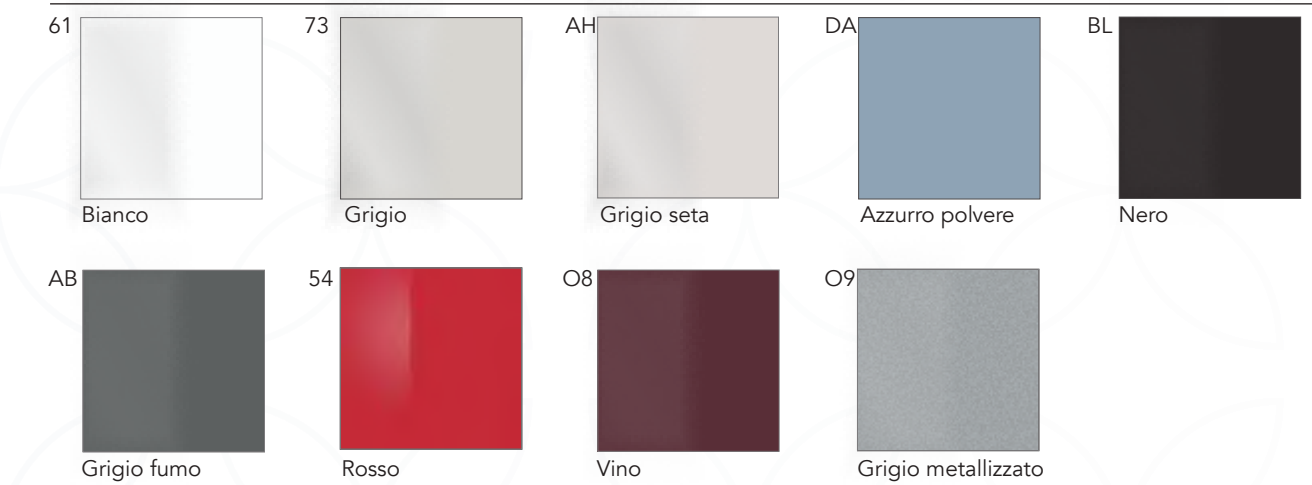

FINITURA LUCIDA. Acabado brillante