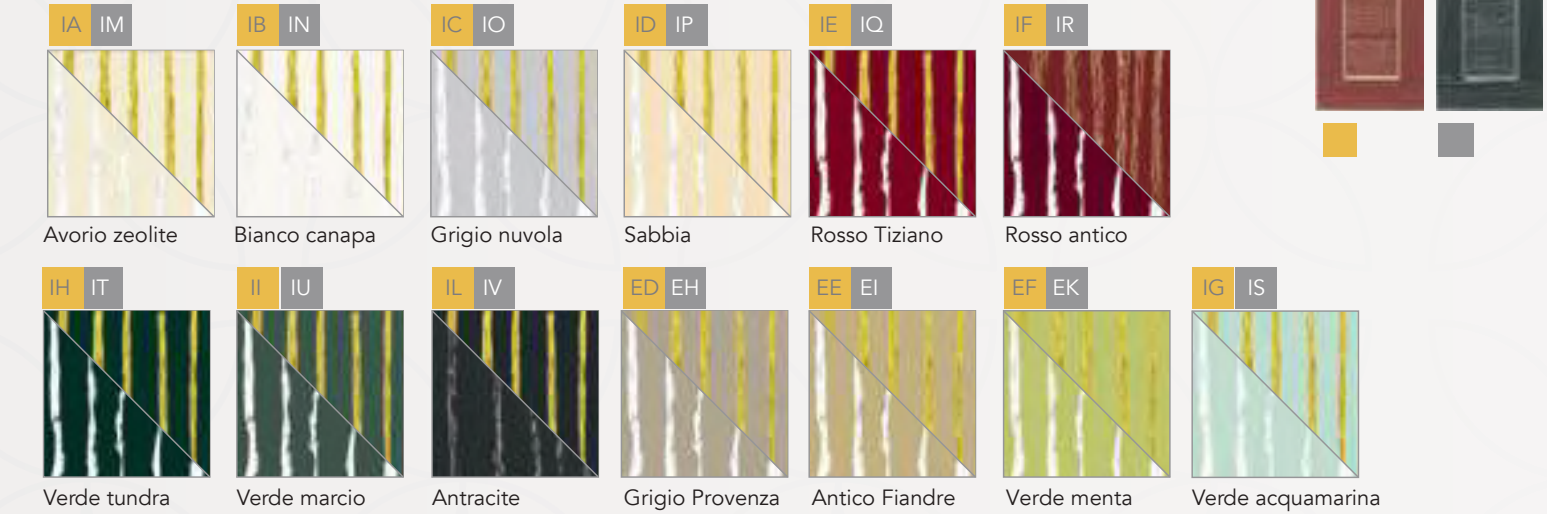

ELEGANCE

FRASSINO DECAPATO ORO/ARGENTO.
Fresno decapado oro/plata