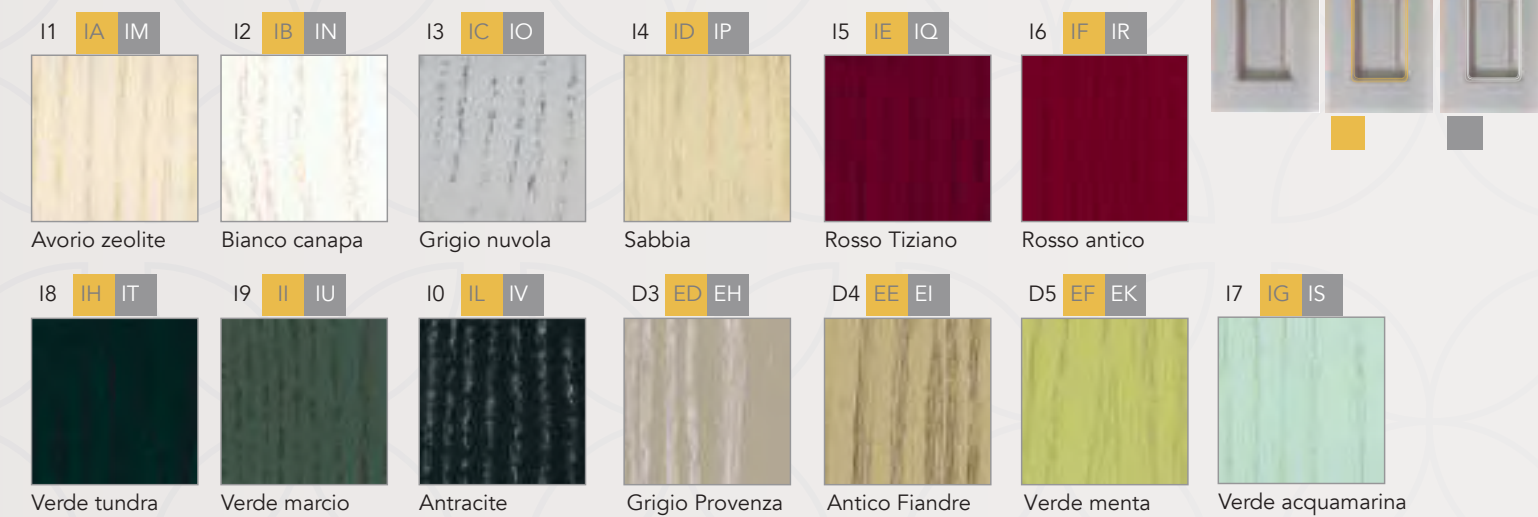

CHARME

FRASSINO DECAPATO.
Fresno decapado