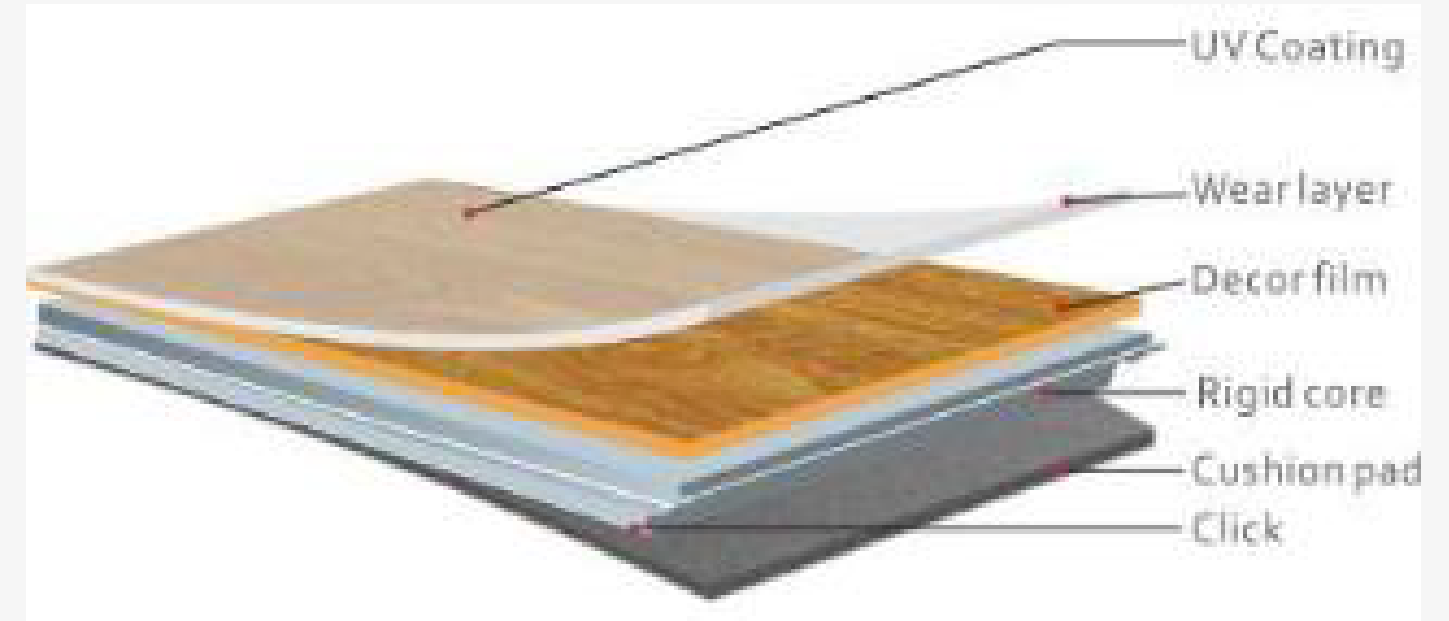

## SPC STONE PLANK COMPOSITE

Contamos con 5 modelos de línea

Tipo Madera / Piedra bajo pedido

Espesor 5mm

Complementos: zoclo mismo acabado

A.- DUELA SPC 30treinta tipo madera 5mm

· Medidas 23m ancho x 1.22 largo x 5mm